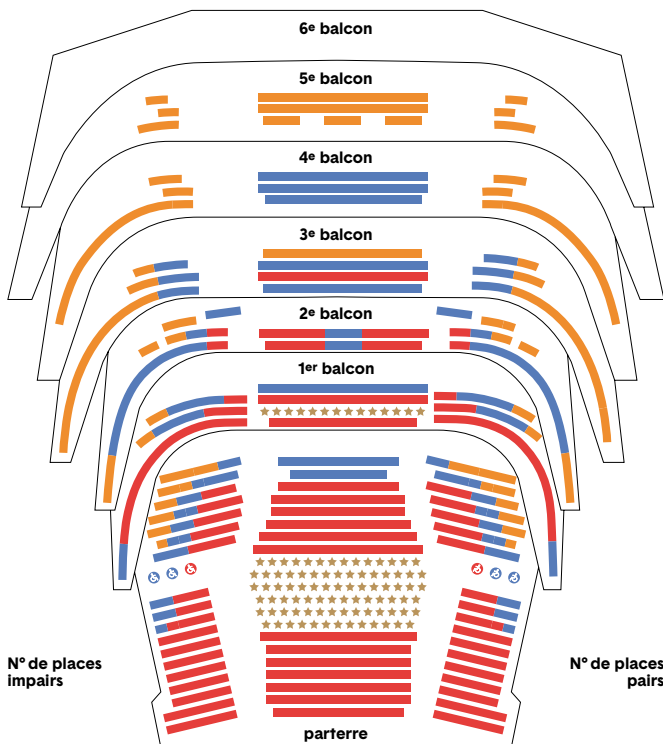

# Tarifs et plan de salle Danse

- ★ Série Étoile
- Série 1
- Série 2
- Série 3
- ♿ Emplacement pour les fauteuils roulants

## Carte Blanche

○ 35€

- Valable pour 2 personnes
- 15% de réduction sur tous les spectacles
- Valable 1 an à compter de la date d'achat

Plus d'informations sur l'ensemble des tarifs réduits page 3

	Plein tarif				Carte Blanche				Tarif réduit			
	★	1	2	3	★	1	2	3	★	1	2	3
Le Sacre du printemps / House	66€	56€	45€	23€	56€	48€	38€	20€	33€	28€	23€	12€
Icônes												
Panorama	48€	40€	32€	17€	41€	34€	27€	14€	24€	20€	16€	10€
Zéphyr												
Avant l'aube <sup>5</sup>		45€		40€		38€		34€		23€		20€
De Keersmaecker / Forsythe <sup>6</sup>		39€				33€				20€		