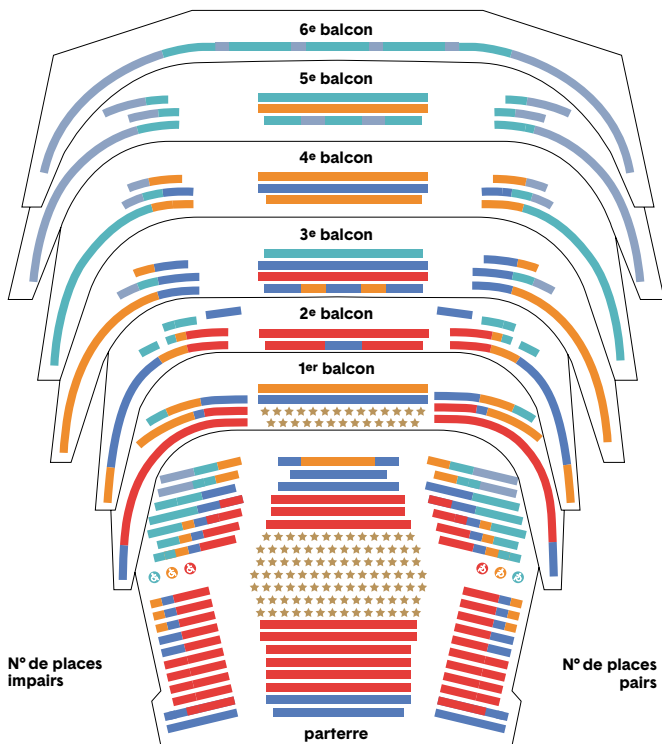

Tarifs et plan de salle Opéra

★ Série Étoile

■ Série A

■ Série B

■ Série C

■ Série D

■ Série E

♿ Emplacement pour les fauteuils roulants

N° de places impairs

N° de places pairs

Carte Blanche

○ 35€

- Valable pour 2 personnes
- 15% de réduction sur tous les spectacles
- Valable 1 an à compter de la date d'achat

Tarif réduit

Proposé aux jeunes de moins de 29 ans, demandeurs d'emploi, porteurs d'une CMI mention invalidité (ou carte d'invalidité) et leur accompagnateur si la mention « besoin d'accompagnement » est précisée sur la carte. Sur présentation d'un justificatif en quota limité.

¹ Au Théâtre des Célestins, Lyon 2^e / ² Au Théâtre National Populaire, Villeurbanne / ³ Au Théâtre Nouvelle Génération, Lyon 9^e /

⁴ Au Théâtre du Point du jour, Lyon 5^e